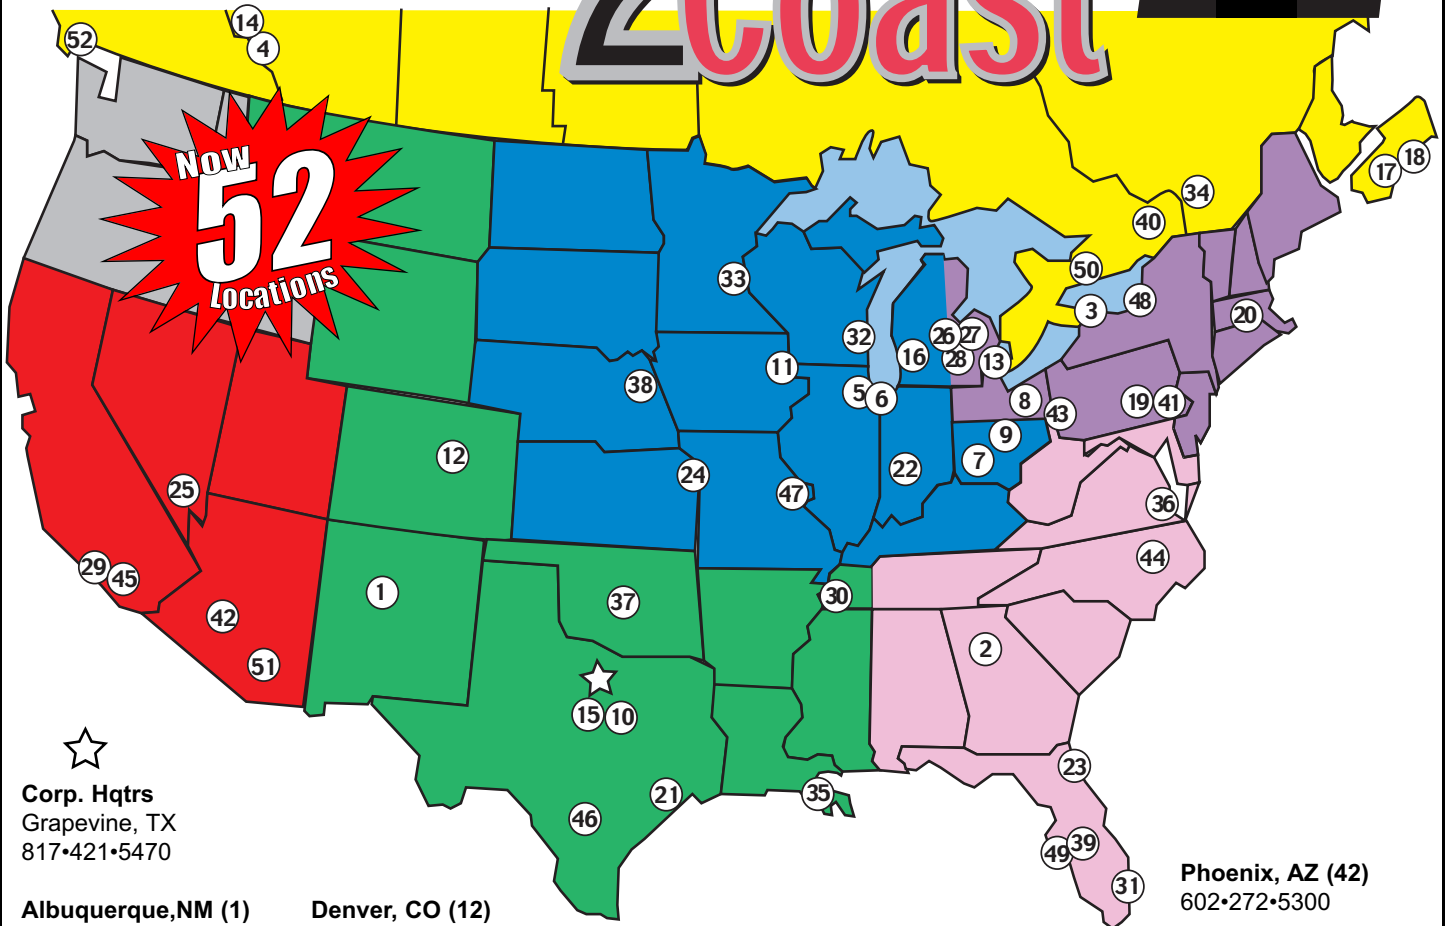

Coast2coast

Corp. Hqtrs
Grapevine, TX
817-421-5470

Albuquerque, NM (1)
505-816-0100

Atlanta, GA (2)
404-898-8740

Buffalo, NY (3)
315-455-9305

Calgary, Alberta (4)
403-291-4844

Chicago, IL (5,6)
(2 locations)
708-456-9600

Cincinnati, OH (7)
513-271-8530

Cleveland, OH (8)
216-335-9740

Columbus, OH (9)
614-436-6619

Dallas, TX (10)
972-664-1240

Davenport, IA (11)
563-391-8366

Denver, CO (12)
303-922-3041

Detroit, MI (13)
586-755-3658